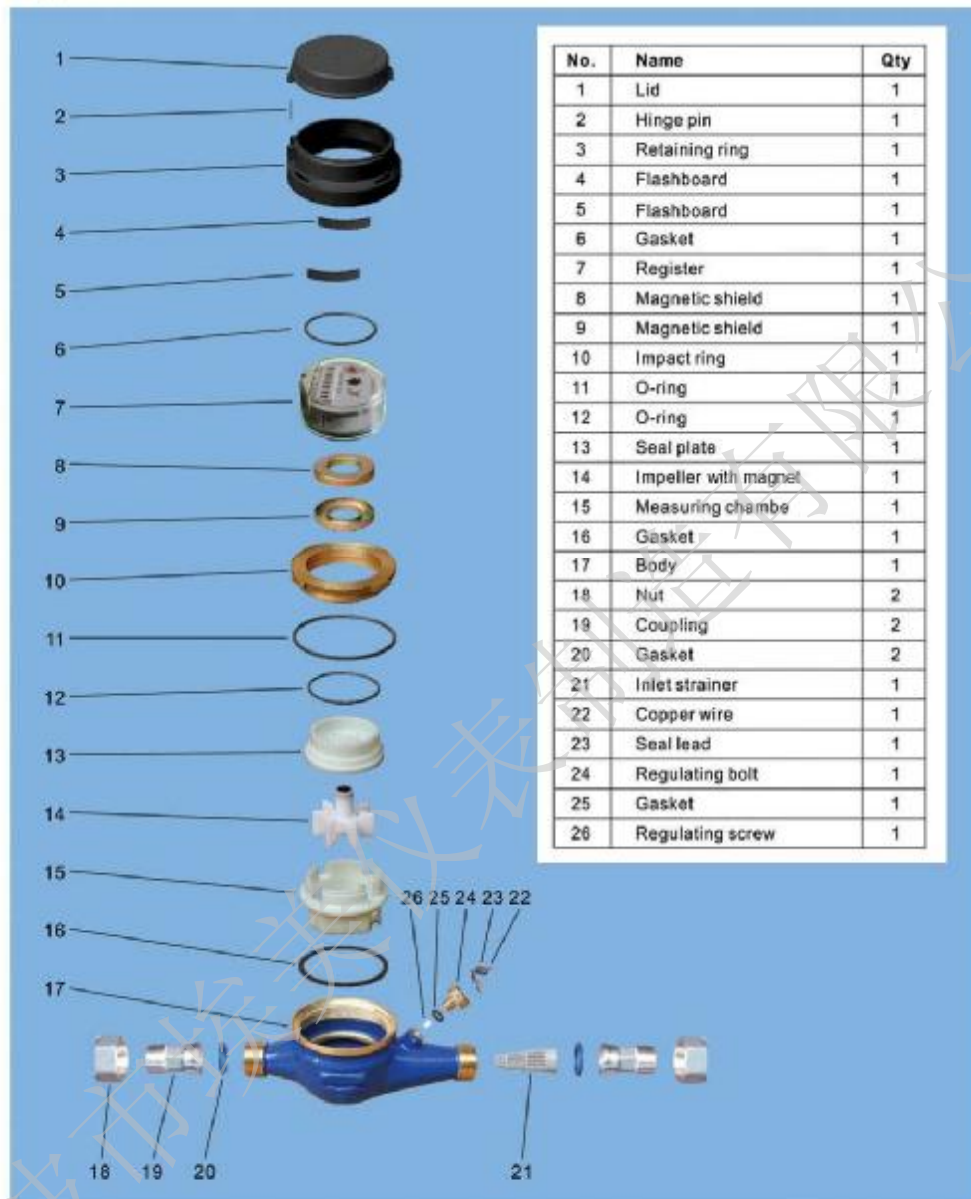

LXSC-15G

Multi-jet Dry Type Vane Wheel Water Meter

Exploded View

宁波市埃美仪表制造有限公司

地址：浙江省奉化市尚田镇镇西路 68 号

电话：0574-88637838

传真：0574-88637968

Email: aimei@chinaaimei.com