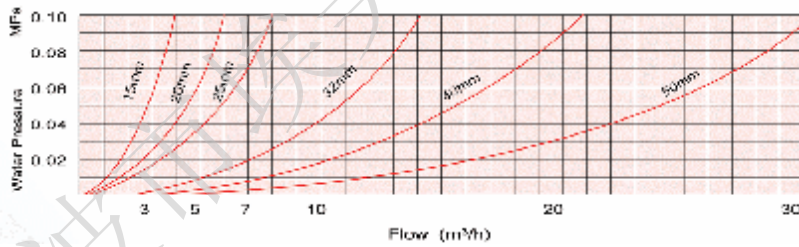

压力损失曲线

宁波市埃美仪表制造有限公司

地址：浙江省奉化市尚田镇镇西路 68 号

电话：0574-88637838

传真：0574-88637968

Email: aimei@chinaaime.com