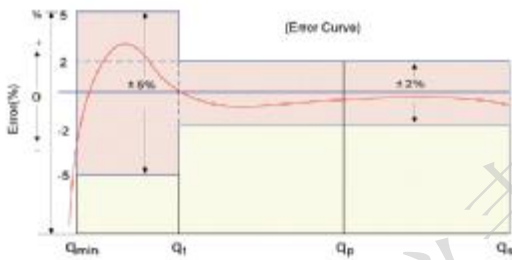

型号	公称口径	长	宽	高	连接螺纹	重量(kg)
	mm					
LXSC-15G	15	165/190	99	104	G 3/4B	1.4/1.6
LXSC-20G	20	190/195	99	106	G 1B	1.7/1.8

流量误差曲线

压力损失曲线

宁波市埃美仪表制造有限公司

地址：浙江省奉化市尚田镇镇西路 68 号

电话：0574-88637838

传真：0574-88637968

Email: aimei@chinaaime.com