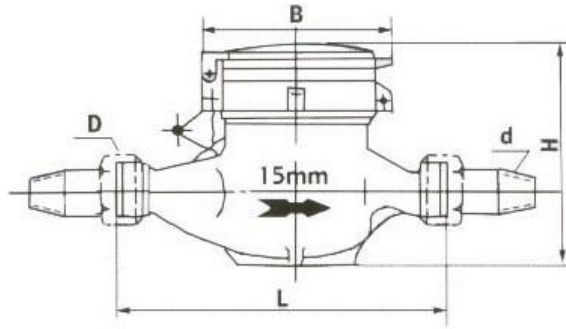

主要技术参数

型号	公称口径 (mm)	计量 等级	过载流 量	常用流 量	分界流量	最小流 量	最小读数	最大读数
			M^3/h		L/h		M^3	
LXSC-15G	15	A	3	1.5	150	60	0.0001	99999
		B			120	30		
LXSC-20G	20	A	5	2.5	250	100	0.0001	99999
		B			200	50		

宁波市埃美仪表制造有限公司

地址: 浙江省奉化市尚田镇镇西路 68 号

电话: 0574-88637838

传真: 0574-88637968

Email: aimei@chinaaimei.com

外型尺寸及重量

型号	公称口径	长	宽	高	连接螺纹	重量(kg)
	mm					
LXSC-15G	15	165/190	99	104	G 3/4B	1.4/1.6
LXSC-20G	20	190/195	99	106	G 1B	1.7/1.8